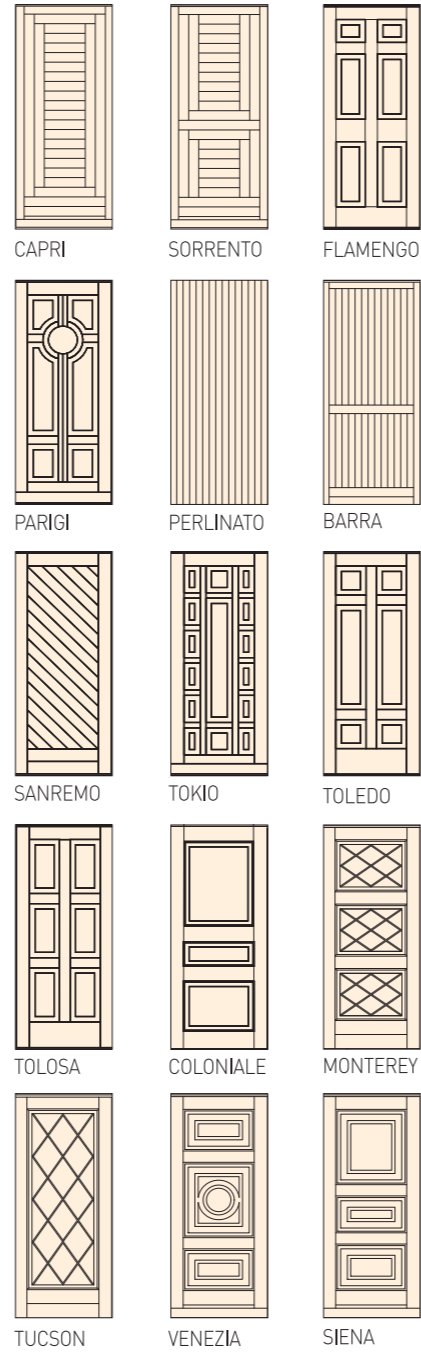

Disegni pannelli

LUXOR
Rovere mordenzato

NAPOLI
Rovere antichizzato

TRIESTE
Pino mordenzato

URBINO
Pino mordenzato
Verde foresta

BOLOGNA
Rovere naturale

PORTO
Douglas naturale

Telaio in massello spessore mm. 22
Bugna in compensato marino spessore mm. 18
ADATTI PER AMBIENTI RIPARATI/ESTERNI