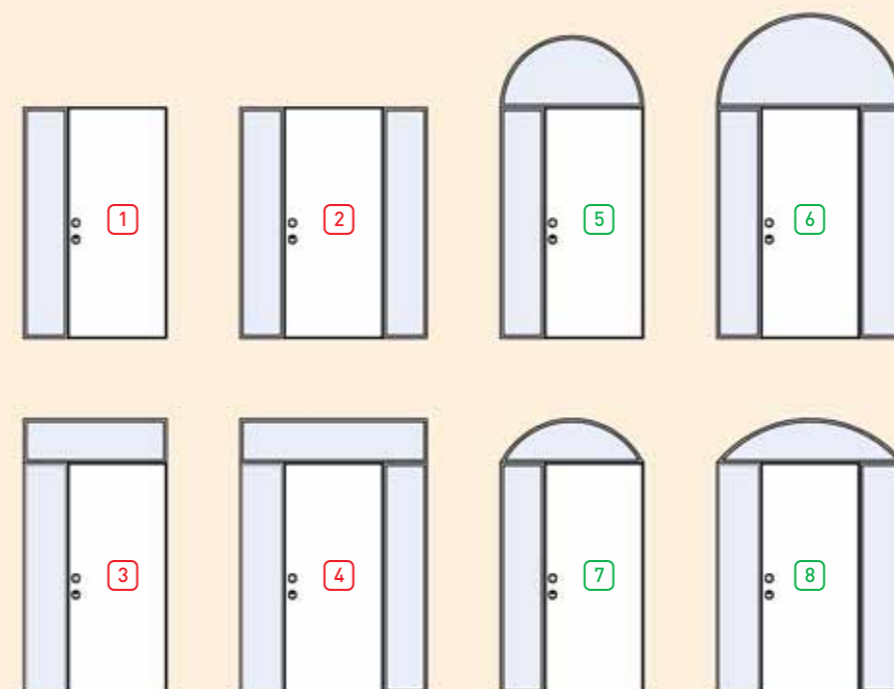

Specchiature fisse a vetro nel battente

Sopraluci fissi a vetro nello stipide

Specchiature e sopraluci speciali fissi a vetro nello stipide

- 1 N. 1 specchiatura laterale
- 2 N. 2 specchiature laterali
- 3 N. 1 specchiatura laterale con sopraluce
- 4 N. 2 specchiature laterali con sopraluce
- 5 N. 1 specchiatura laterale con sopraluce ad arco tutto sesto
- 6 N. 2 specchiature laterali con sopraluce ad arco tutto sesto
- 7 N. 1 specchiatura laterale con sopraluce ad arco sesto ribassato
- 8 N. 2 specchiature laterali con sopraluce ad arco sesto ribassato

Vetrocamera per specchiature e sopraluci (spessore mm 31)