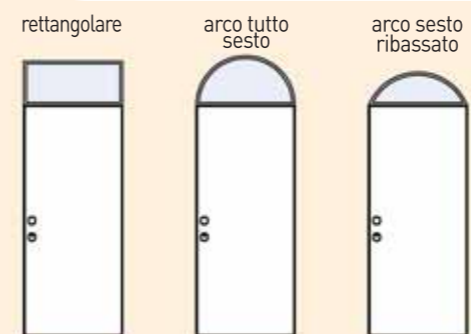

Specchiature fisse a vetro nel battente

Sopraluci fissi a vetro nello stipide

Specchiature e sopraluci speciali fissi a vetro nello stipide

- 1 N. 1 specchiatura laterale
- 2 N. 2 specchiature laterali
- 3 N. 1 specchiatura laterale con sopraluce
- 4 N. 2 specchiature laterali con sopraluce
- 5 N. 1 specchiatura laterale con sopraluce ad arco tutto sesto
- 6 N. 2 specchiature laterali con sopraluce ad arco tutto sesto
- 7 N. 1 specchiatura laterale con sopraluce ad arco sesto ribassato
- 8 N. 2 specchiature laterali con sopraluce ad arco sesto ribassato

Vetrocamera per specchiature e sopraluci (spessore mm 31)