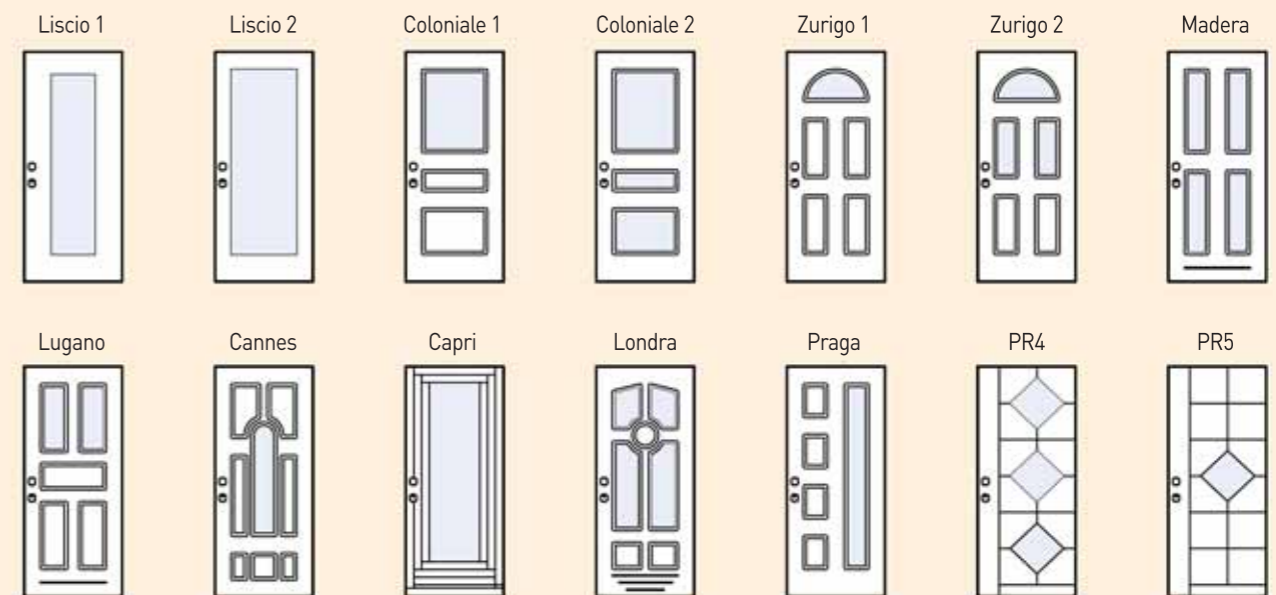

Specchiature fisse a vetro nel battente

Sopraluci fissi a vetro nello stipide

Specchiature e sopraluci speciali fissi a vetro nello stipide

- 1 N. 1 specchiatura laterale
- 2 N. 2 specchiature laterali
- 3 N. 1 specchiatura laterale con sopraluce
- 4 N. 2 specchiature laterali con sopraluce
- 5 N. 1 specchiatura laterale con sopraluce ad arco tutto sesto
- 6 N. 2 specchiature laterali con sopraluce ad arco tutto sesto
- 7 N. 1 specchiatura laterale con sopraluce ad arco sesto ribassato
- 8 N. 2 specchiature laterali con sopraluce ad arco sesto ribassato

Vetrocamera per specchiature e sopraluci (spessore mm 31)